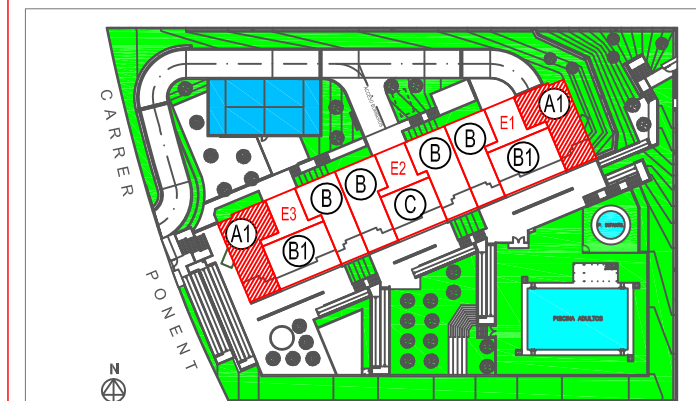

**Carrer Ponent, 6.
Villajoyosa. ALICANTE**

**TIPO A
ESC. 1 - LETRA B
ESC. 3 - LETRA A
PLANTAS 1ª a 10ª**

SUPERFICIES APROXIMADAS m²

SUPERFICIE ÚTIL	74
SUPERFICIE CONSTRUIDA	88

Este documento (tanto su parte gráfica como los datos referidos a superficies) tiene carácter meramente orientativo sin perjuicio de la información más exacta contenida en la documentación técnica del edificio. Todo el mobiliario que se muestra en este plano, incluido el de la cocina, se ha incluido a efectos meramente orientativos y decorativos. Los datos referidos a superficies, distribución, linderos y vegetación son meramente orientativos y pueden sufrir variaciones como consecuencia de exigencias comerciales, jurídicas, técnicas o de ejecución de proyecto.